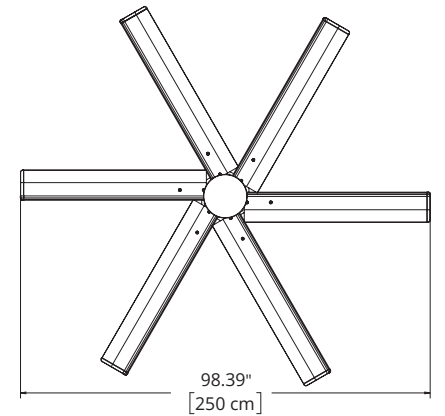

VARIADOR DE FRECUENCIA / MOTOR **

Voltaje	Fases	Amps ventilador	Interruptor térmico	Frecuencia
230 V	1 Φ	1.90 Amps	20 Amps	60 Hz
230 V	3 Φ	1.90 Amps	20 Amps	60 Hz
460 V	3 Φ	0.95 Amps	20 Amps	60 Hz

CERTIFICACIONES

Cumple con los estándares de la certificación UL, CE y CSA

COMPONENTES DE SEGURIDAD

Candado de seguridad

*Solicitar carta de garantía para conocer términos y condiciones.

**Los datos de trabajo en la tabla son aplicables en la República Mexicana

(1) El equipo mostrado en la fotografía es un modelo personalizado, para más información consulte a su agente de ventas.

+52 (33) 3617 6462 | ventas@bigvento.com | San Cristóbal 130. Zapopan Jalisco, México | www.bigvento.com

8.2 FT / 2.5 MTS

NIZZA

(1)