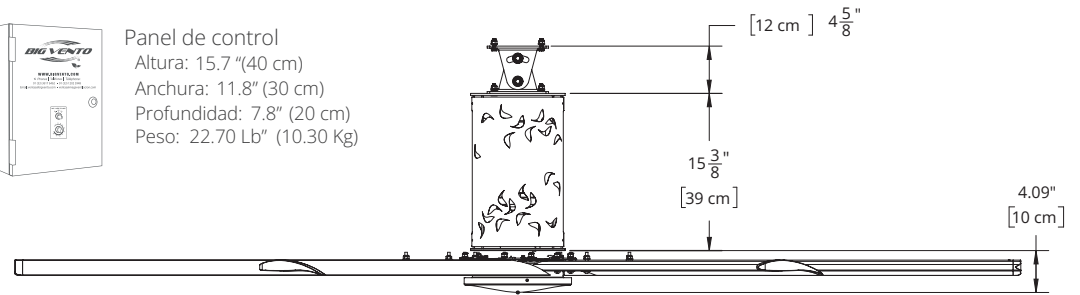

## GENERAL

Diámetro	8.20 Ft / 2.5 Mts
Número de Aspas	6
Caballos de potencia	0.5 Hp
Peso del equipo	88.1 Lb / 40 Kg

## DESEMPEÑO A MÁXIMA VELOCIDAD

Velocidad Máxima	172 RPM
Nivel de ruido	48 dB
Consumo de energía a máxima velocidad	0.37 KW

Panel de control  
 Altura: 15.7" (40 cm)  
 Anchura: 11.8" (30 cm)  
 Profundidad: 7.8" (20 cm)  
 Peso: 22.70 Lb" (10.30 Kg)